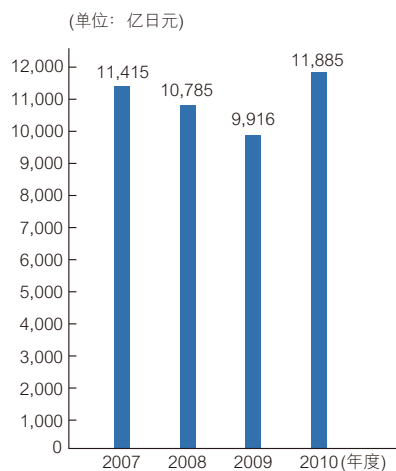

中国事业概要

拥有914家（截止到2011年3月末）企业的日立集团在全世界都开展着自己的事业活动，其活动范围包括北美、欧洲、亚洲等广泛区域。

在中国，日立拥有141家集团公司，员工人数约为60,000人。拥有如此多人数的职工，使中国成为日立在日本之外最大的事业基地。中国对日立来说是最重要的事业伙伴。

【控股公司各地区销售额及员工数】（截止到2011年3月末）

【日立在中国地区销售额】

【中国日立集团公司数】