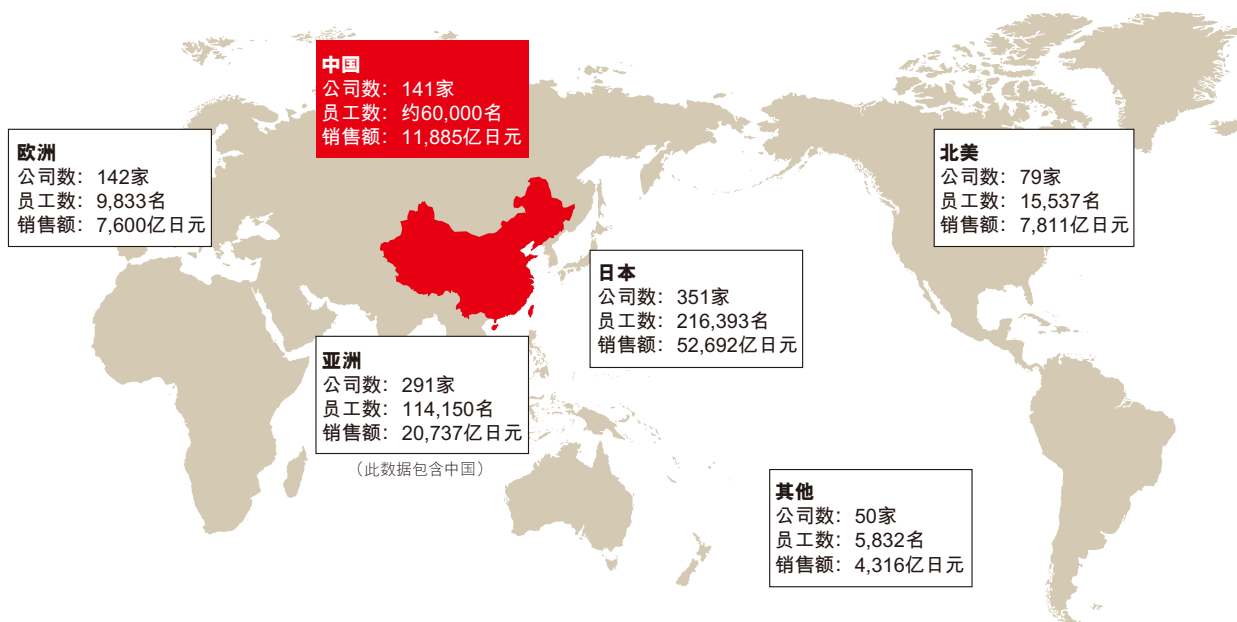

中国事业概要

拥有914家（截止到2011年3月末）企业的日立集团在全世界都开展着自己的事业活动，其活动范围包括北美、欧洲、亚洲等广泛区域。

在中国，日立拥有141家集团公司，员工人数约为60,000人。拥有如此多人数的职工，使中国成为日立在日本之外最大的事业基地。中国对日立来说是最重要的事业伙伴。

【控股公司各地区销售额及员工数】（截止到2011年3月末）

【日立在中国地区销售额】

【中国日立集团公司数】

【中国日立集团员工人数】