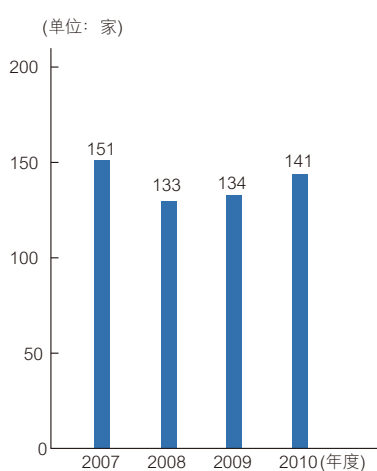

中国事业概要

拥有914家（截止到2011年3月末）企业的日立集团在全世界都开展着自己的事业活动，其活动范围包括北美、欧洲、亚洲等广泛区域。

在中国，日立拥有141家集团公司，员工人数约为60,000人。拥有如此多人数的职工，使中国成为日立在日本之外最大的事业基地。中国对日立来说是最重要的事业伙伴。

【控股公司各地区销售额及员工数】（截止到2011年3月末）

【日立在中国地区销售额】

【中国日立集团公司数】